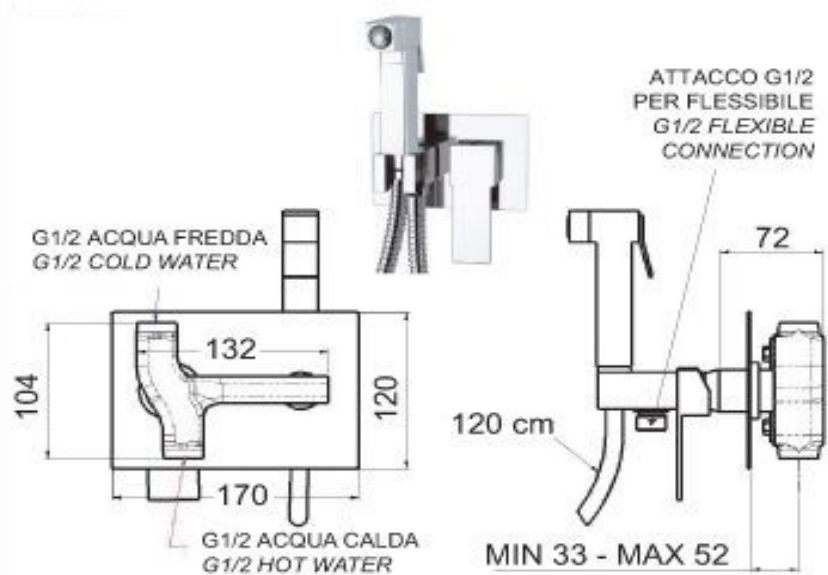

www.01furniture.com

ART. SQ60

MISCELATORE INCASSO PER SHUT-OFF

comprensivo di : doccetta shut-off ns art 332OS, supporto doccia- presa acqua su piastra in ottone cromato e flessibile doccia 120 cm.

Mezclador monomando para el SHUT-OFF

incluyendo: ducha de cierre ns art 332 OS, soporte de ducha - salida de agua en placa de latón cromado y ducha flexible de 120 cm.

BUILT-IN SHUT-OFF MIXER SET

including: shut-off art 332OS, shower holder-water punch on flange, all in c.p. brass and shower flexible cm 120

SCHEDA TECNICA TECHNICAL FEATURES

ART. COD. **Q 60**

CHIUDERE SEMPRE IL FLUSSO CON LA MANIGLIA DEL MISCELATORE DOPO OGNI UTILIZZO
ALWAYS CLOSE THE FLOW WITH THE MIXER HANDLE AFTER EVERY USE

MATERIALI / MATERIALS

OTTONE CROMATO / CHROME PLATED BRASS

CROMATURA / CHROME PLATING

UNI EN 248