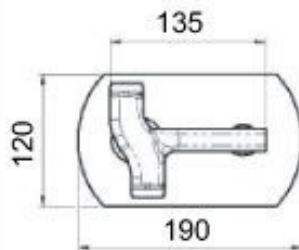

### MISCELATORE INCASSO PER SHUT-OFF

comprensivo di : doccetta shut-off ns art 33 OL, supporto doccia- presa acqua su piastra in ottone cromato e flessibile doccia 120 CM

Mezclador monomando para el SHUT-OFF

incluyendo: ducha de cierre ns art 33 OL, soporte de ducha - salida de agua en placa de latón cromado y ducha flexible de 150 CM

### BUILT-IN SHUT-OFF MIXER SET

including: shut-off art 330 OL , shower holder-water punch on flange, all in c.p. brass and shower flexible cm 150 CM

**SCHEDA TECNICA    TECHNICAL FEATURES**

ART. COD.    **N 60**

150 cm

G1/2 ACQUA FREDDA  
G1/2 COLD WATER

G1/2 ACQUA CALDA  
G1/2 HOT WATER

**MATERIALI / MATERIALS**

OTTONE CROMATO / CHROME PLATED BRASS

**CROMATURA / CHROME PLATING**

UNI EN 248